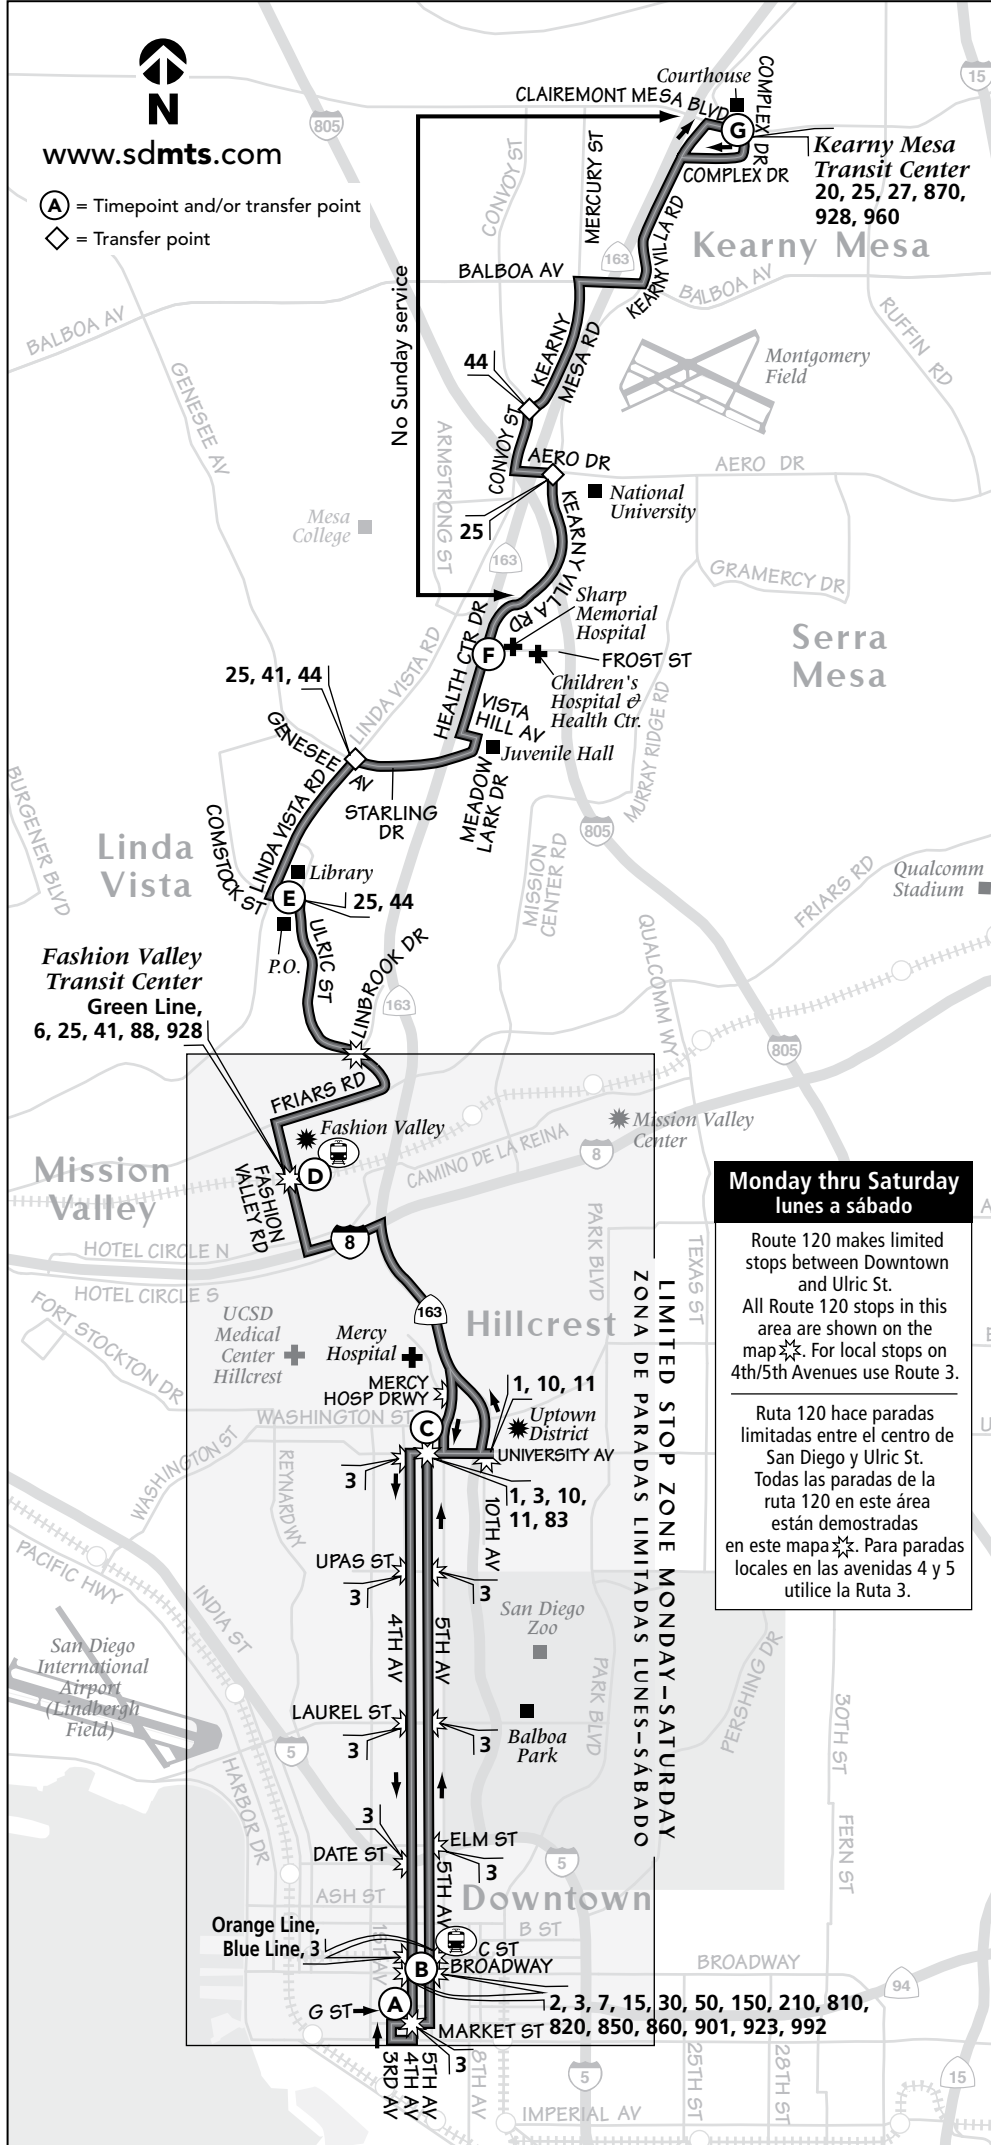

LIMITED STOP ZONE / ZONA DE PARADAS LIMITADAS

Route 120 Sunday* / domingo*

Kearny Mesa → Fashion Valley → Hillcrest → Downtown

	(G) Kearny Mesa Transit Center DEPART	(F) Sharp Hospital (Health Center & Frost)	(E) Comstock St. & Linda Vista Rd.	(D) Fashion Valley Transit Center ARRIVE DEPART	(C) University Ave. & 5th Ave.	(B) 4th Ave. & Broadway	(A) 4th Ave. & G St. ARRIVE
		6:14a	6:22a	6:29a	6:37a	6:43a	6:56a
		7:14	7:22	7:29	7:37	7:43	7:56
		8:14	8:22	8:29	8:37	8:43	8:56
		9:12	9:21	9:29	9:37	9:44	9:58
		10:11	10:21	10:29	10:37	10:45	11:00
		11:10	11:20	11:29	11:37	11:45	12:01p
		12:10p	12:20p	12:29p	12:37	12:45	1:01
		1:10	1:20	1:29	1:37	1:45	2:01
		2:10	2:20	2:29	2:37	2:45	3:01
		3:10	3:20	3:29	3:37	3:45	4:01
		4:10	4:20	4:29	4:37	4:45	5:01
		5:10	5:20	5:29	5:37	5:45	6:00
		6:12	6:21	6:29	6:37	6:44	6:58
		7:12	7:21	7:29	7:37	7:44	7:58
		8:14	8:22	8:29	8:37	8:43	8:56
		9:14	9:22	9:29	9:37	9:43	9:55

LIMITED STOP ZONE / ZONA DE PARADAS LIMITADAS

Monday thru Saturday lunes a sábado

Route 120 makes limited stops between Downtown and Ulric St. All Route 120 stops in this area are shown on the map. For local stops on 4th/5th Avenues use Route 3.

Ruta 120 hace paradas limitadas entre el centro de San Diego y Ulric St. Todas las paradas de la ruta 120 en este área están demostradas en este mapa. Para paradas locales en las avenidas 4 y 5 utilice la Ruta 3.

*A Saturday or Sunday schedule will be operated on most holidays and observed holidays, including New Year's Day, Presidents' Day, Memorial Day, Independence Day, Labor Day, Thanksgiving and Christmas. For holiday service details, visit www.sdmts.com or call 511. *Se operará con horario de sábado o domingo durante la mayoría de los días festivos y los días de asueto a guardar. Los días festivos incluyen Año Nuevo, Presidents' Day, Memorial Day, Día de la Independencia (E.E.U.U.), Labor Day, Día de Acción de Gracias y Navidad. Para detalles sobre el servicio en días festivos, visite www.sdmts.com o llame al 511.

The schedules and other information shown in this timetable are subject to change. MTS does not assume responsibility for errors in timetables nor for any inconvenience caused by delayed buses. Los horarios y información que se indican en este itinerario están sujetos a cambios. MTS no asume responsabilidad por errores en los itinerarios, ni por ningún perjuicio que se origine por los autobuses demorados.